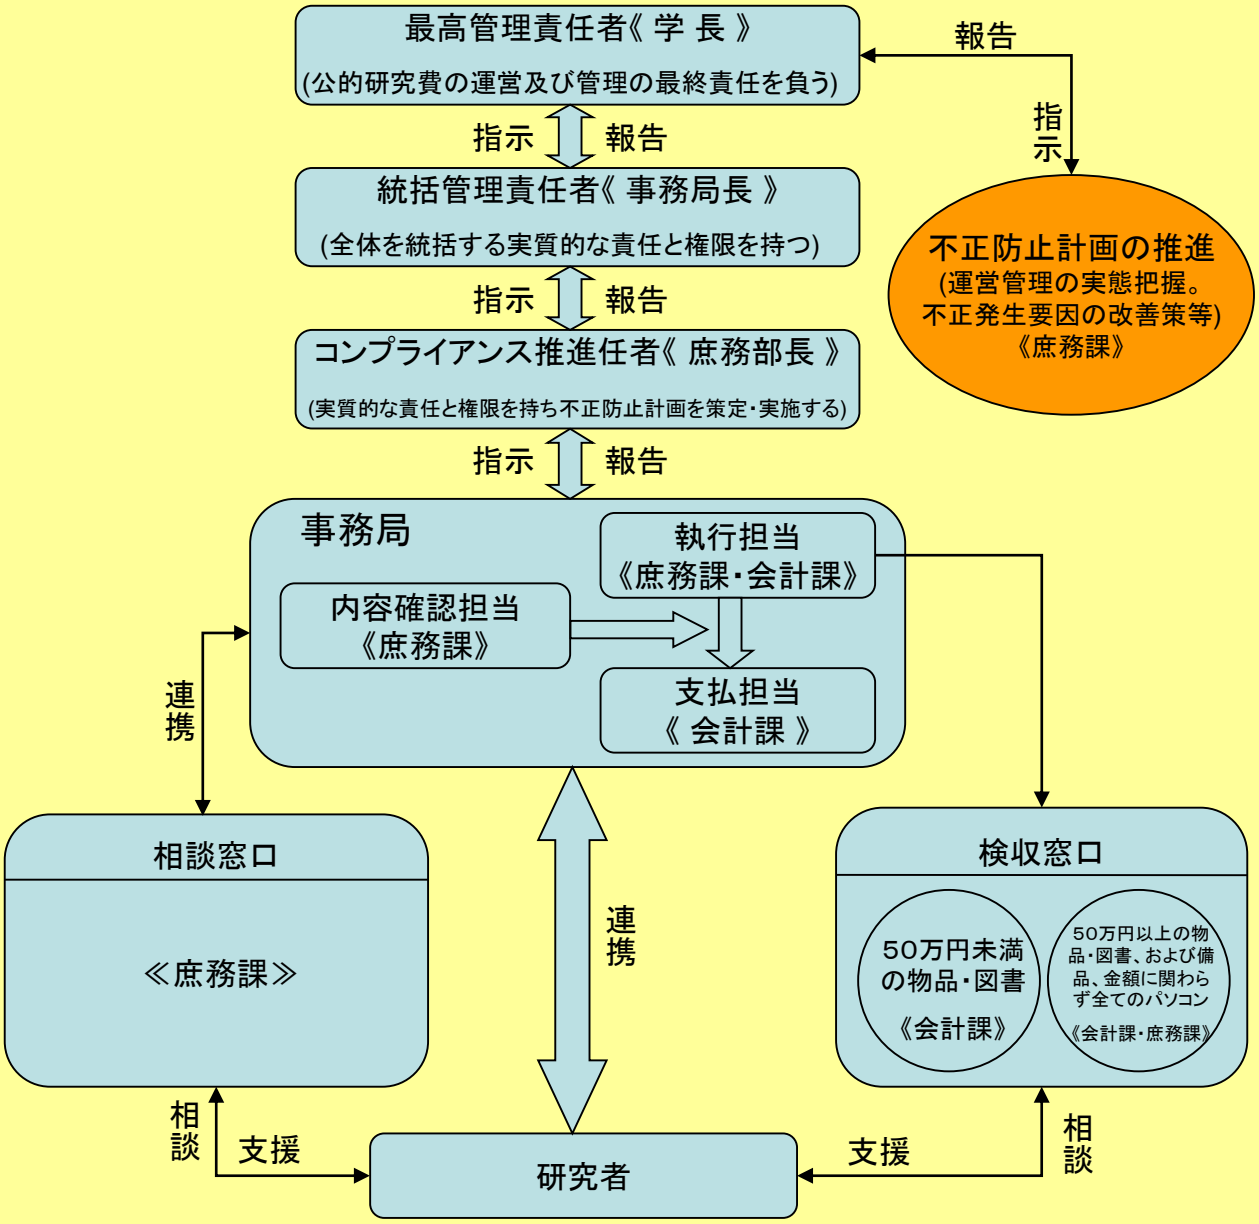

吉備国際大学体制図

運営管理体制

監査体制

通報体制